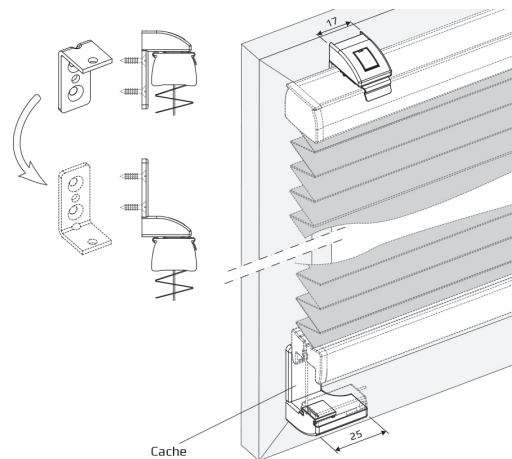

Grand Horizon

Type de pose

Il existe 2 types de pose : plafond ou face

Pose plafond

Pose de face

Option pose de face avec plus-value

Plot de fixation de guidage : **Bas** pour Horizon.
Haut et bas pour Grand Horizon.

Limites dimensionnelles

	largeur mini	largeur maxi	Hauteur mini	Hauteur maxi	Surface maxi
Store plissé Horizon et Grand Horizon	200 mm	1500 mm	200 mm	2200 mm	2m ²

Tableau d'encombrement

Y compris hauteur des 2 profilés (2 x 16 mm)

Le store plissé Toiture se compose d'un tissu en plis de 20 mm et de 3 profilés en aluminium extrudé : partie haute, partie basse, fixées sur le bâti, et la barre de manoeuvre du store. Il est tout particulièrement adapté pour des vérandas et des puits de lumières.