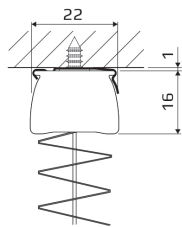

Grand Horizon

Type de pose

Il existe 2 types de pose : plafond ou face

Pose plafond

Pose de face

Option pose de face avec plus-value

Plot de fixation de guidage : **Bas** pour Horizon.
Haut et bas pour Grand Horizon.

Limites dimensionnelles

	largeur mini	largeur maxi	Hauteur mini	Hauteur maxi	Surface maxi
Store plissé Horizon et Grand Horizon	200 mm	1500 mm	200 mm	2200 mm	2m ²

Tableau d'encombrement

Y compris hauteur des 2 profilés (2 x 16 mm)