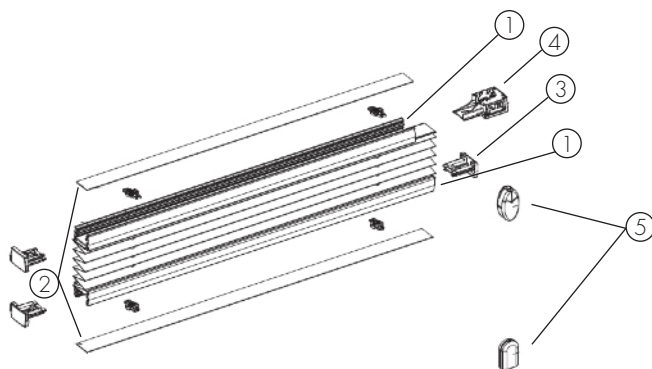

STORE PLISSÉ Cordon

Description

Le store plissé cordon se compose d'un tissu en plis de 20 mm et de 2 profilés en aluminium extrudé en partie haute et basse du store. Il se manoeuvre à l'aide d'un cordon de 1,8 mm de diamètre. Un frein frontal autobloquant situé à une extrémité du profilé supérieur permet l'arrêt du store dans la position désirée.

La très faible largeur de ses profilés (22 mm) lui permet de pouvoir être installé directement dans la parclose.

Le store cordon peut être guidé.

Nous pouvons également réaliser ce type de store dans des formes plus spécifiques, trapèze ou triangle.

N'hésitez pas à nous consulter pour obtenir un devis.

Coloris standard

Blanc RAL 9010, Anodisé naturel, Beige RAL 1015

- ① Profilé aluminium
- ② Cache de couverture du profilé
- ③ Embout
- ④ Frein
- ⑤ Sécurité enfant