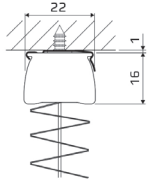

Type de pose

Il existe 2 types de pose : plafond ou face

Pose plafond

Pose de face

Option pose de face avec plus-value

Limites dimensionnelles

	largeur mini	largeur maxi	Hauteur mini	Hauteur maxi
Store plissé Cordon	300 mm	2200 mm	200 mm	2600 mm