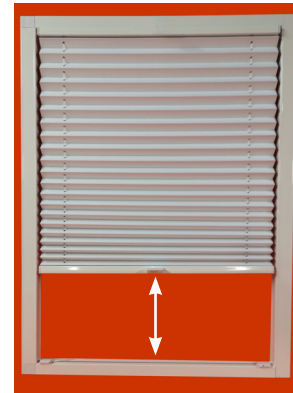

STORE PLISSÉ Horizon

Description

Le store plissé **Horizon** se compose d'un tissu en plis de 20 mm et de 2 profilés en aluminium extrudé en partie haute et basse du store. Il se manoeuvre à l'aide d'une poignée fixée sur le profilé inférieur. Le guidage intégré permet un réglage à la position désirée. La très faible largeur de ses profilés (22 mm) lui permet de pouvoir être installé directement dans la parclose.

En option, le store plissé **Grand Horizon** est manoeuvrable en partie haute et basse afin de gérer l'apport lumineux en toute modularité.

Nous pouvons également réaliser ce type de store dans des formes plus spécifiques, trapèze ou triangle ; n'hésitez pas à nous consulter pour obtenir un devis.

Coloris standard

Blanc RAL 9010, Anodisé naturel, Beige RAL 1015

Horizon