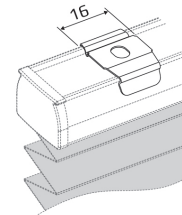

Il se manoeuvre à l'aide d'une perche commandant la position. Le guidage intégré permet le réglage et le maintien à la position désirée. La très faible largeur de ses profilés (22 mm) lui permet de pouvoir être installé directement dans la parclose.

- ① Profilé aluminium
- ② Cache de couverture du profilé
- ③ Embout
- ④ Poignée - Perche

SÉCURITÉ ENFANT

Type de pose

Il existe 2 types de pose : plafond ou face

Équerre pour pose plafond

Equerre 30 x 30

Pose de face

Clip plafond

Limites dimensionnelles

	Largeur mini	Largeur maxi	Hauteur mini	Hauteur maxi
Store plissé Toiture	300 mm	1 500 mm	200 mm	4000 mm

Tableau d'encombrement

Y compris hauteur des 2 profilés - 2 x 16 mm