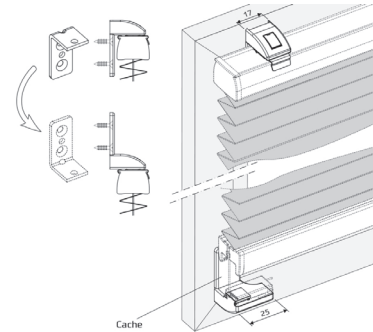

Placés sous une véranda ou sous un puits de jour, ils constituent la solution très économique au confort de vie.

- PLISSÉ CORDON
- PLISSÉ HORIZON
- PLISSÉ TOITURE

STORE PLISSÉ Cordon

Description

Le store plissé cordon se compose d'un tissu en plis de 20 mm et de 2 profilés en aluminium extrudé en partie haute et basse du store. Il se manoeuvre à l'aide d'un cordon de 1,8 mm de diamètre. Un frein frontal autobloquant situé à une extrémité du profilé supérieur permet l'arrêt du store dans la position désirée.

Type de pose

Il existe 2 types de pose : plafond ou face

Pose plafond

Pose de face

Option pose de face avec plus-value

Limites dimensionnelles

	largeur mini	largeur maxi	Hauteur mini	Hauteur maxi
Store plissé Cordon	300 mm	2200 mm	200 mm	2600 mm

Guidage

Le store plissé Cordon peut être guidé par un câble perlon qui traverse les différents plis du store et est retenu par un système de ressorts invisibles situés dans les profilés supérieurs et inférieurs. Il peut ainsi être installé dans la parclose d'une fenêtre oscillante-battante.