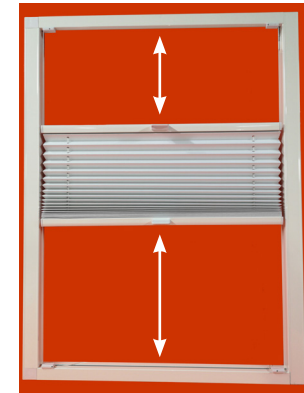

Grand Horizon