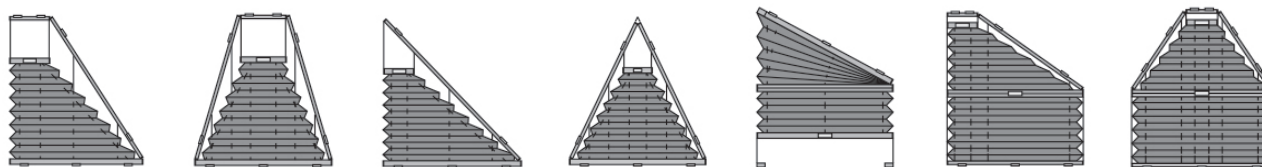

Tableau d'encombrement

Y compris hauteur des 2 profilés (2 x 16 mm)

Hauteur du store	500	1000	1500	2000
CHARENTE (0,15mm)	37	41	46	50
ADOUR (0,30 mm)	41	50	59	68
DORDOGNE (0,34 mm)	43	53	64	74

Formes spéciales (avec plus value), nous consulter.

Exemples disponibles

Options

Coloris autre RAL	150 €/ML (1 mètre linéaire de facturation minimum)
Équerre de fixation pour pose de face (par pièce)	9,50 €
Grand Horizon	25,00 €
Formes Spéciales	Sur Devis