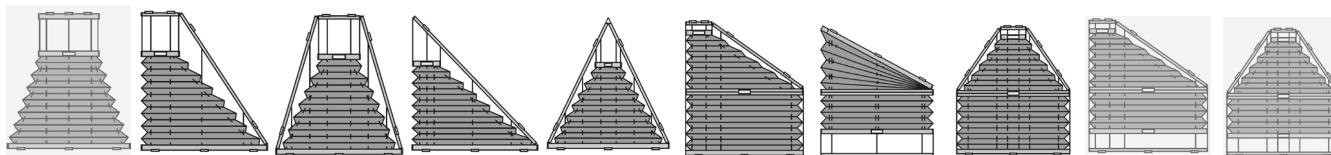

Tableau d'encombrement

Y compris hauteur des 2 profilés - 2 x 16 mm

Hauteur du store	500	1000	1500	2000	2500	3000	3500	4000
CHARENTE (0,15mm)	37	41	46	50	55	59	64	68
ADOUR (0,30 mm)	41	50	59	68	77	86	95	104
DORDOGNE (0,34 mm)	43	53	64	74	85	95	106	108
SEUDRE (0,21 mm)	38	44	50	56	62	68	74	80

Formes spéciales (avec plus value), nous consulter.

Exemples disponibles

Options

Coloris autre RAL	150 €/ML (1mètre linéaire de facturation minimum)
Équerre de fixation pour pose de face (par pièce)	9,50 €
Motorisation	Sur devis
Formes Spéciales	Sur devis