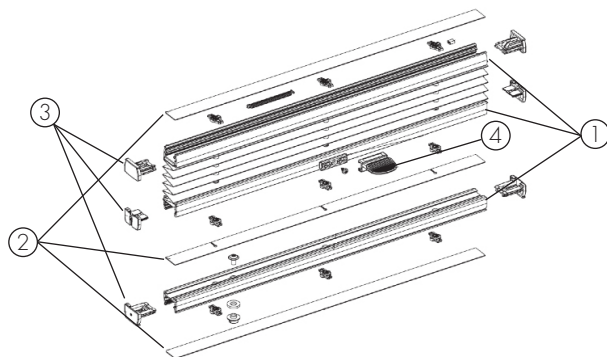

STORE PLISSÉ Toiture

Description

Le store plissé Toiture se compose d'un tissu en plis de 20 mm et de 3 profilés en aluminium extrudé : partie haute, partie basse, fixées sur le bâti, et la barre de manoeuvre du store. Il est tout particulièrement adapté pour des vérandas et des puits de lumières.

Il se manoeuvre à l'aide d'une perche commandant la position. Le guidage intégré permet le réglage et le maintien à la position désirée. La très faible largeur de ses profilés (22 mm) lui permet de pouvoir être installé directement dans la parclose.

Nous pouvons également réaliser ce type de store dans des formes plus spécifiques, trapèze ou triangle ; n'hésitez pas à nous consulter pour obtenir un devis.

Coloris standard

Blanc RAL 9010, Anodisé naturel, Beige RAL 1015

- ① Profilé aluminium
- ② Cache de couverture du profilé
- ③ Embout
- ④ Poignée - Perche

SÉCURITÉ ENFANT