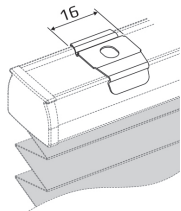

Grand Horizon

Type de pose

Il existe 2 types de pose : plafond ou face

Pose plafond

Pose de face

Option pose de face avec plus-value

Plot de fixation de guidage : **Bas** pour Horizon.
Haut et bas pour Grand Horizon.

Limites dimensionnelles

	largeur mini	largeur maxi	Hauteur mini	Hauteur maxi	Surface maxi
Store plissé Horizon et Grand Horizon	200 mm	1500 mm	200 mm	2200 mm	2m ²

Tableau d'encombrement

Y compris hauteur des 2 profilés (2 x 16 mm)