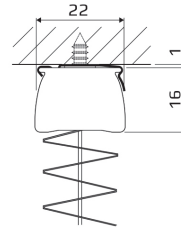

- ① Profilé aluminium
- ② Cache de couverture du profilé
- ③ Embout
- ④ Poignée - Perche

SÉCURITÉ ENFANT

Type de pose

Il existe 2 types de pose : plafond ou face

Équerre pour pose plafond

Equerre 30 x 30

Pose de face

Clip plafond

Limites dimensionnelles

	Largeur mini	Largeur maxi	Hauteur mini	Hauteur maxi
Store plissé Toiture	300 mm	1 500 mm	200 mm	4000 mm

Tableau d'encombrement

Y compris hauteur des 2 profilés - 2 x 16 mm