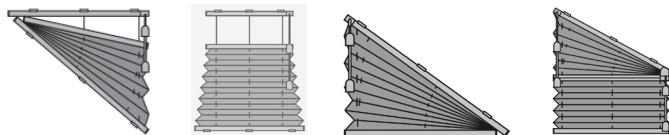

Tableau d'encombrement

Y compris hauteur des 2 profilés (2 x 16 mm)

Hauteur du store	500	1000	1500	2000	2500
CHARENTE (0,15mm)	37	41	46	50	55
ADOUR (0,30 mm)	41	50	59	68	77
DORDOGNE (0,34 mm)	43	53	64	74	85

Formes spéciales (avec plus value), nous consulter.

Exemples disponibles

Options

Coloris autre RAL (1 mètre linéaire de facturation minimum)	150 €/ML
Équerre de fixation pour pose de face	9,50 €
Guidage	31,00 €
Formes spéciales	Sur Devis