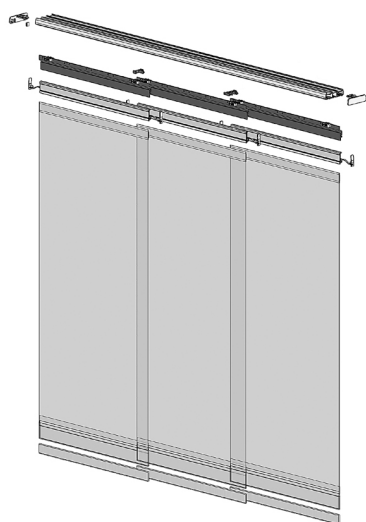

Cristal Couliss - La paroi de protection sanitaire

Entretien recommandé : Laver uniquement avec de l'eau savonneuse et ne pas utiliser de brosse