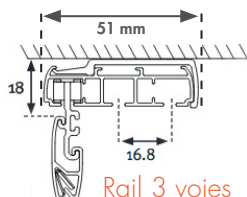

DESCRIPTIF TECHNIQUE

Le Cristal Couliss fabriqué et assemblé par La Vénitienne, est constitué de 3 types de produits :

1. Le rail d'une longueur maxi de 4,2 m est livrable en 2 parties et réassemblé chez le client à l'aide de connecteurs fournis.
2. Le mécanisme de panneau, lui-même constitué d'une réglette glissante, d'un porte-panneau et d'une barre de charge.
3. Le plastique du panneau est clipsé sur le mécanisme.

Les panneaux du Cristal Couliss sont fournis en manoeuvre libre. Les rails 3 voies sont en aluminium laqué blanc RAL 9010.

PORTE-PANNEAU

Chaque panneau est d'une largeur allant de 500 à 1400 mm. La réglette glisse à l'intérieur du rail à l'aide de deux chariots silencieux. Le porte-panneau et la barre de charge sont en aluminium laqué blanc RAL 9010 assortis aux rails. Le recouvrement par panneau est de 50 mm.

TYPE DE POSE

Pose plafond ou faux plafond avec les clips adaptés uniquement. Les supports de pose doivent être fixés tous les :

900 mm pour la pose **plafond**

600 mm pour la pose **faux plafond**